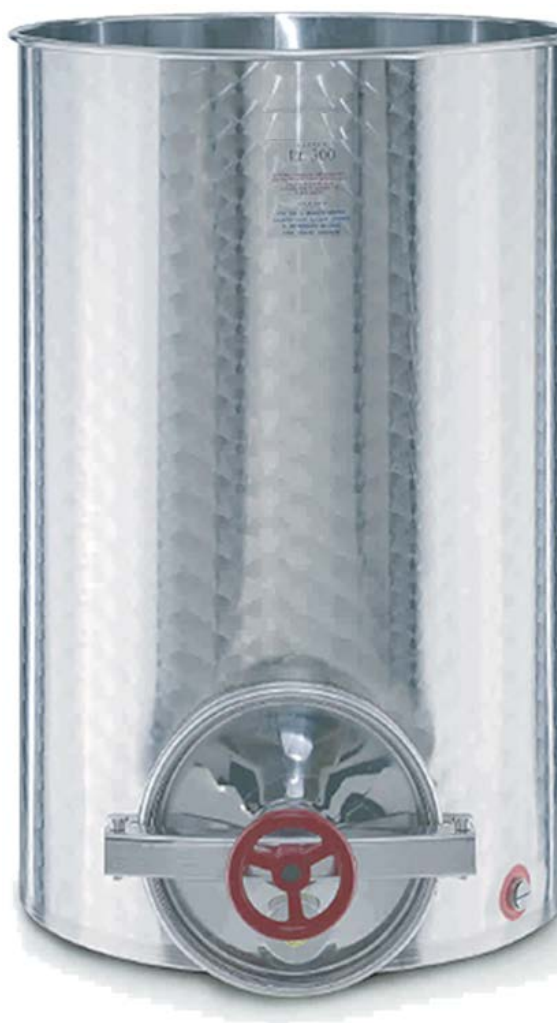

### DEPÓSITOS CON FONDO PLANO

**DEPÓSITOS CON FONDO PLANO FABRICADOS EN ACERO AISI 304, SE SUMINISTRAN CON TAPA POLVO O TAPA CON KIT SIEMPRE LLENO (A ELEGIR) PROVISTOS CON VÁLVULA INFERIOR INOX.**

**KIT TAPA SIEMPRE LLENO: BOMBÍN, CÁMARA DE AIRE, MANGUERA DE UNIÓN, CUERDA Y VÁLVULA DE DOBLE EFECTO**

**OPCIONAL SOPORTE ELEVACIÓN - CODO INOX 90°**

**CAPACIDADES: 75 - 100 - 150 - 200 - 300 - 400 - 500 - 600 - 800 - 1000 LITROS**

### DEPOSITOS CON FONDO PLANO Y BOCA INFERIOR

**DEPÓSITOS CON FONDO PLANO Y BOCA INFERIOR INOX Y CIERRE A JUNTA PRESIÓN CON VOLANTE**

**FABRICADOS EN ACERO AISI 304, SE SUMINISTRAN CON TAPA CON KIT SIEMPRE LLENO PROVISTOS DE SALIDA INFERIOR (se suministra con la salida ciega).**